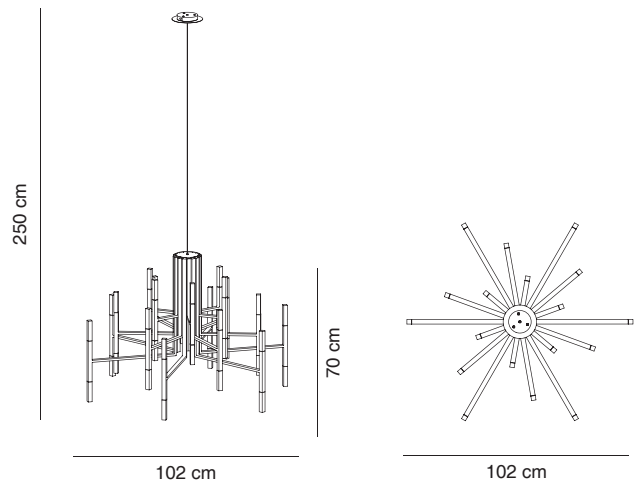

The design of TheLight pendants is the result of the reversal of the classic chandeliers, a reinterpretation that results in a radically contemporary style, incorporating LED technology. We love the mix of tradition and modernity of TheLight, its combination of 'vintage' reminiscences with a nowadays air, its eye-catching appearance, its striking appearance, its spectacular but at the same time serene bearing, which brings elegance and refinement to any space. It is a versatile luminaire that combines with many different interior designs, being ideal for illuminating residential, hotel and commercial projects as well as any space that requires an original and striking light fixture that provides a lot of presence and luminosity. TheLight chandeliers come in 3 sizes: 12 arms, 18 arms and 30 arms. The structures are made of iron finished in gold or satin nickel by an electrolytic bath, or in textured white or black paint. Two integrated Seoul 2700K CRI>80 LEDs are housed in each arm (total: 12 arms: 44.40W 2497.91lm / 18 arms: 66.60W 3746.87lm / 30 arms: 66.60W 3746.87lm) whose light is filtered through a solid sandblasted methacrylate diffuser. The drivers are housed inside the central cylinder. TheLight pendants are not dimmable, but they can be requested to be dimmable (please, check price) if the project requires it.